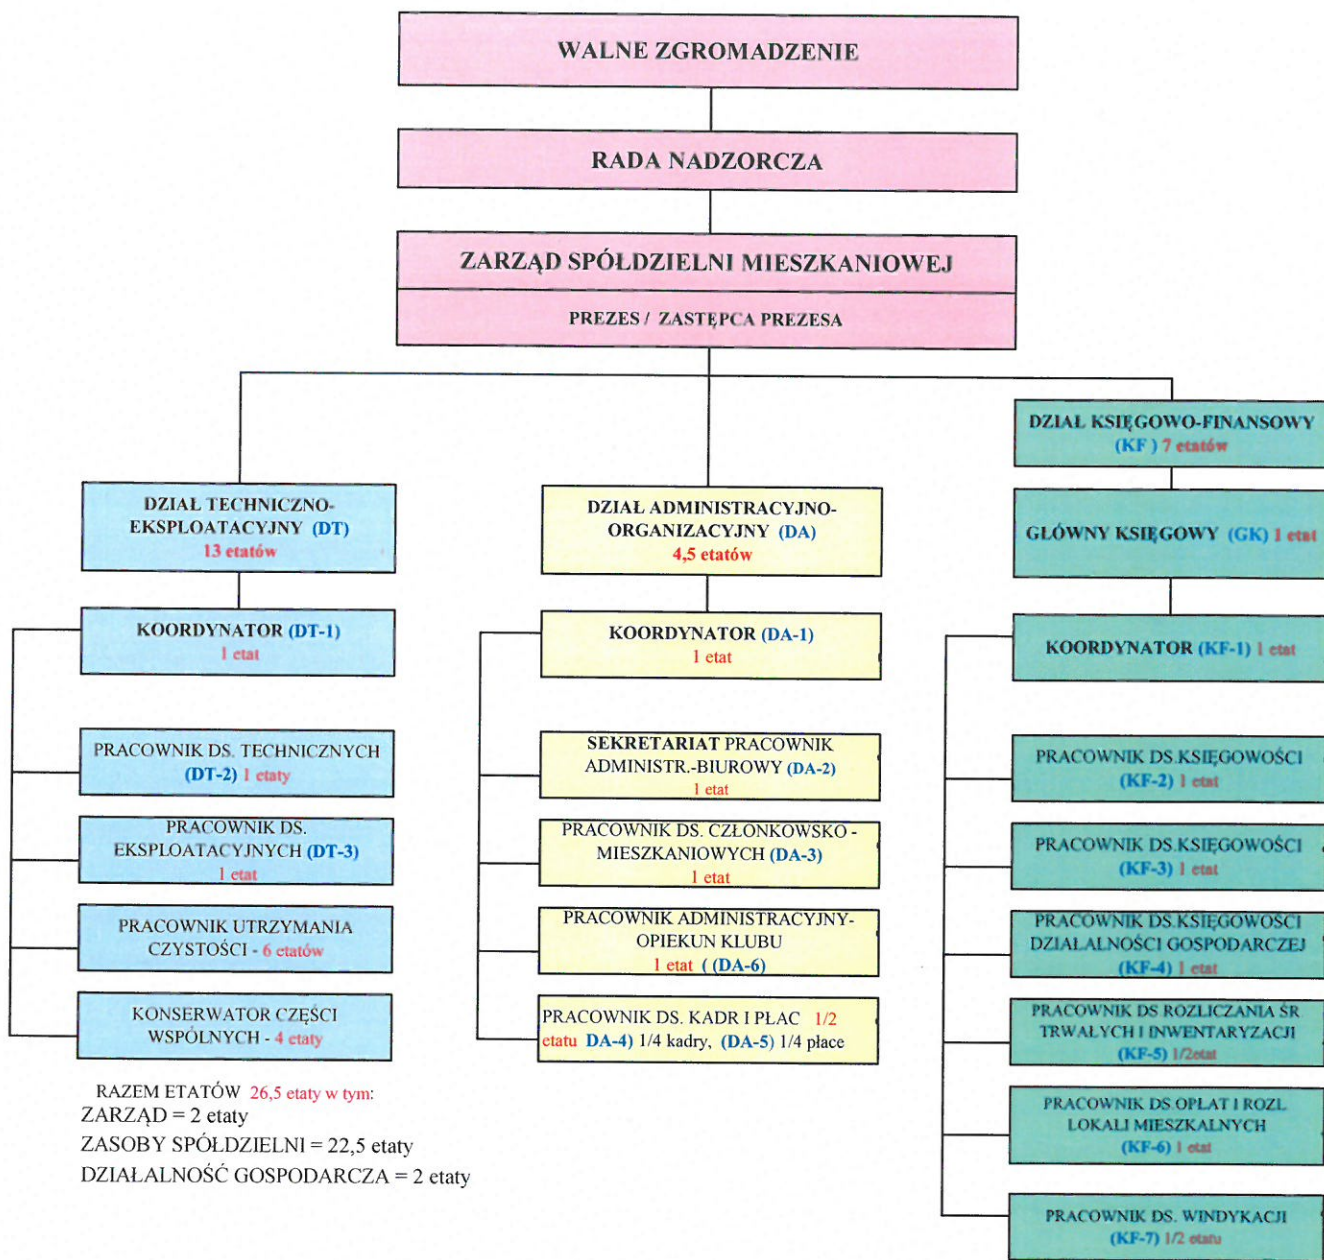

Schemat graficzny

struktury organizacyjna Spółdzielni Mieszkaniowej im. Żwirki i Wigury w Gliwicach

zatwierdzony Uchwałą Rady Nadzorczej SM ŻiW nr 15/02/24 z dnia 21.02.2024r.

Sekretarz RN

*Stafil
 /Dawida Tafil/*

Przewodniczący RN

Maria Dudziak - Białiková